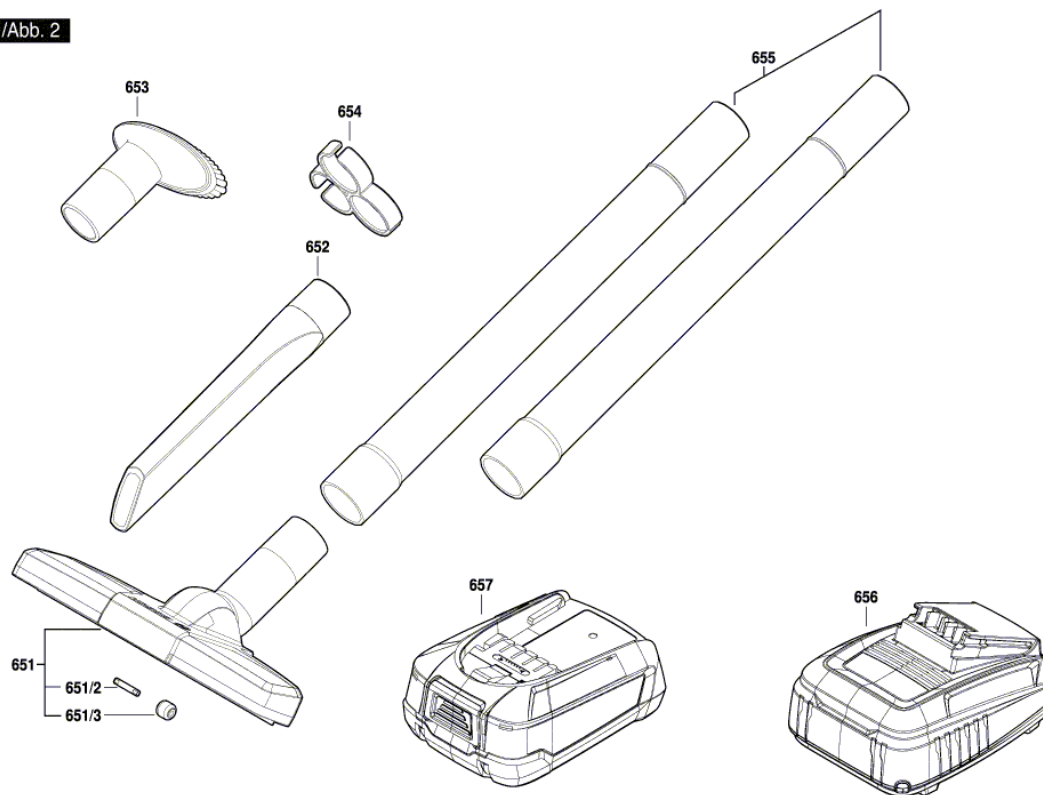

Изображение - модел - E

3 603 CB9 100
Issue | 18-10-23 | Fig./Abb. 2
Stand |

Списък на резервните части

Артикул	Каталожен номер	Описание	Изображение
14	1 619 PB3 535	ФИЛТЪР	1
16	1 619 PB3 537	ФИЛТЪР	1
815	1 619 PB3 536	ПРАХОУЛОВИТЕЛ	1
651	1 619 PA9 899	ДЮЗА ЗА КИЛИМИ	2
651/2	1 619 PA7 502	РОЛКА	2
651/3	1 619 PA7 501	ВАЛ	2
652	1 619 PA9 897	ПЛОСКА ДЮЗА	2
653	1 619 PA9 896	ЧЕТКА	2
654	1 619 PA9 901	ДЪРЖАЧ	2
655	1 619 PA9 898	ФИЛТЪР-СИСТЕМА	2
656	2 607 225 965	ЗАРЯДНО EU AL 1830 CV 230/14,4-18V 1h	2
657	2 607 337 199	БАТЕРИЯ PBA 18V 2,5 Ah W-B	2